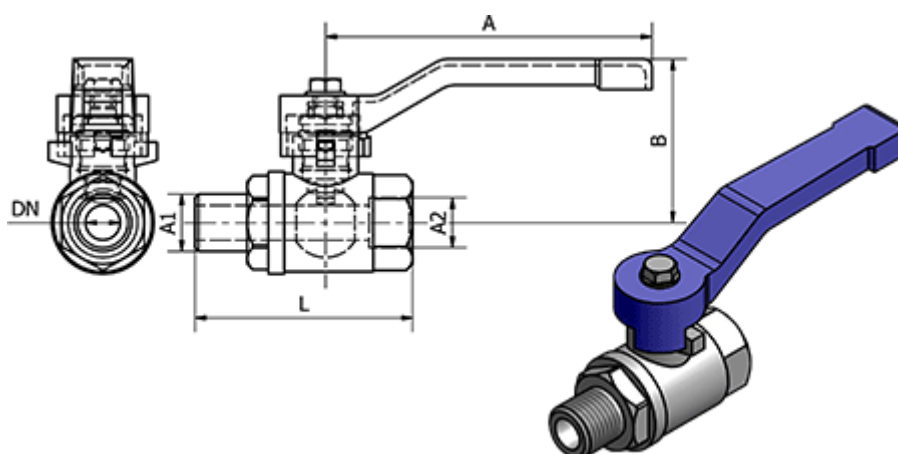

Varenummer: 58633503E
Beskrivelse: Kuglehane 335.03-E, - G 3/8"
Kuglehane

Mål

A	= 75
B	= 37
DN	= 10
Gevind A1	= G 3/8"
Gevind A2	= G 3/8"
L	= 47